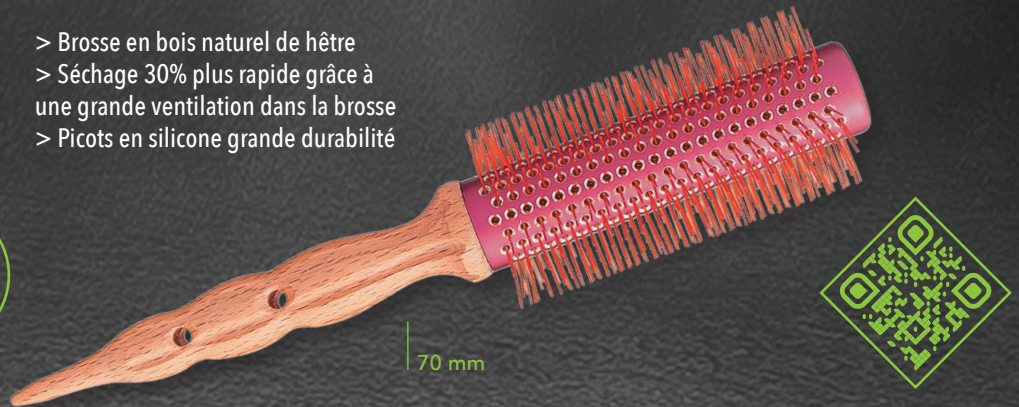

### Pack expert Japan

Pour l'achat d'un ciseau AC ou TORY

-20%

~~338.67€HT~~  
270€HT

+

1 Brosse MAKA  
CURLING 60 mm + 1 PEIGNE DE COUPE  
en carbone n°20  
**OFFERTS**

d'une valeur de 120.00€ HT

## OFFRE CURLING PACK 5 BROSSES

Pour l'achat d'un pack Curling

1 Brosse CURLING 70 mm  
**OFFERTE**  
d'une valeur de 94,87€ HT

38/ 45 / 50 / 60 + 70 mm

- > Brosse en bois naturel de hêtre
- > Séchage 30% plus rapide grâce à une grande ventilation dans la brosse
- > Picots en silicone grande durabilité